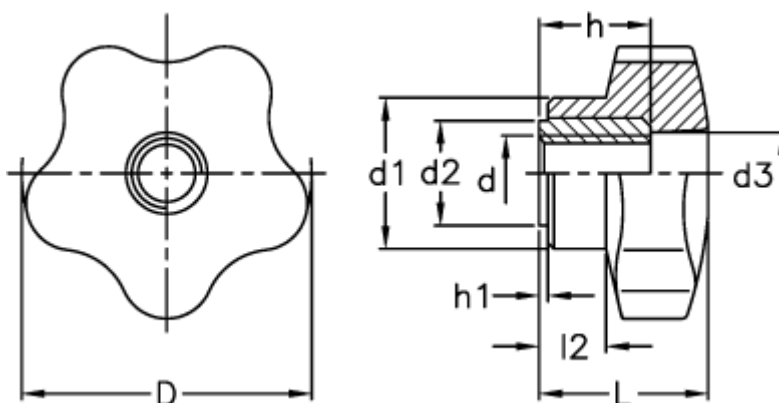

Varenummer: 2302067721
Beskrivelse: E+G Stjernegreb
VC.254/60 B-M14

Mål

D = 60
d1 = 27
d2 = 17
d3 = 15
d 6H = M14
h = 26
h1 = 1.5
L = 38

l2 = 18